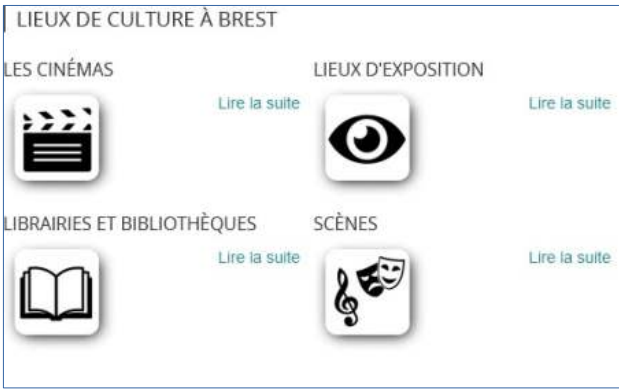

Dans l'Académie de Rennes :

Une instance logicielle

- 2 serveurs applicatifs
- 4 serveurs de bases de données
- 320 bases

Réseau d'accompagnateurs (accès en gestion à toutes les bases)

toutatice.fr
espace numérique
de l'éducation en Bretagne

Gestion du CDI

Gérer le fonds documentaire

Portail du CDI

Consulter, réserver

Portail utilisateur

► Une page d'accueil (variantes possibles)

► Une sous-rubrique

► Menu et sous-menus personnalisés