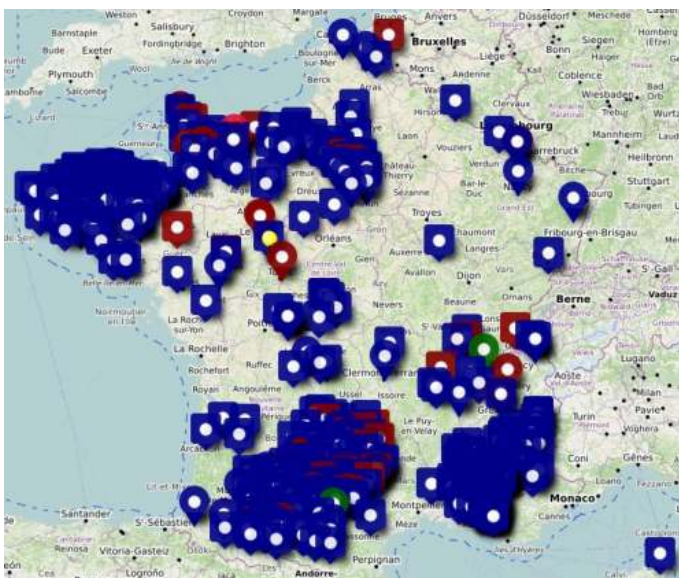

PMB – logiciel documentaire libre

Journée du

libre éducatif

RENNES -> 7 avril 2023

717 Centres de documentation divers
360 Bibliothèques municipales
Enseignement supérieur (hors BU)

Et de nombreux CDI :
(carte collaborative non exhaustive)

Dans l'Académie de Rennes :

Une instance logicielle

- 2 serveurs applicatifs
- 4 serveurs de bases de données
- 320 bases

Réseau d'accompagnateurs (accès en gestion à toutes les bases)

toutatice.fr
espace numérique
de l'éducation en Bretagne